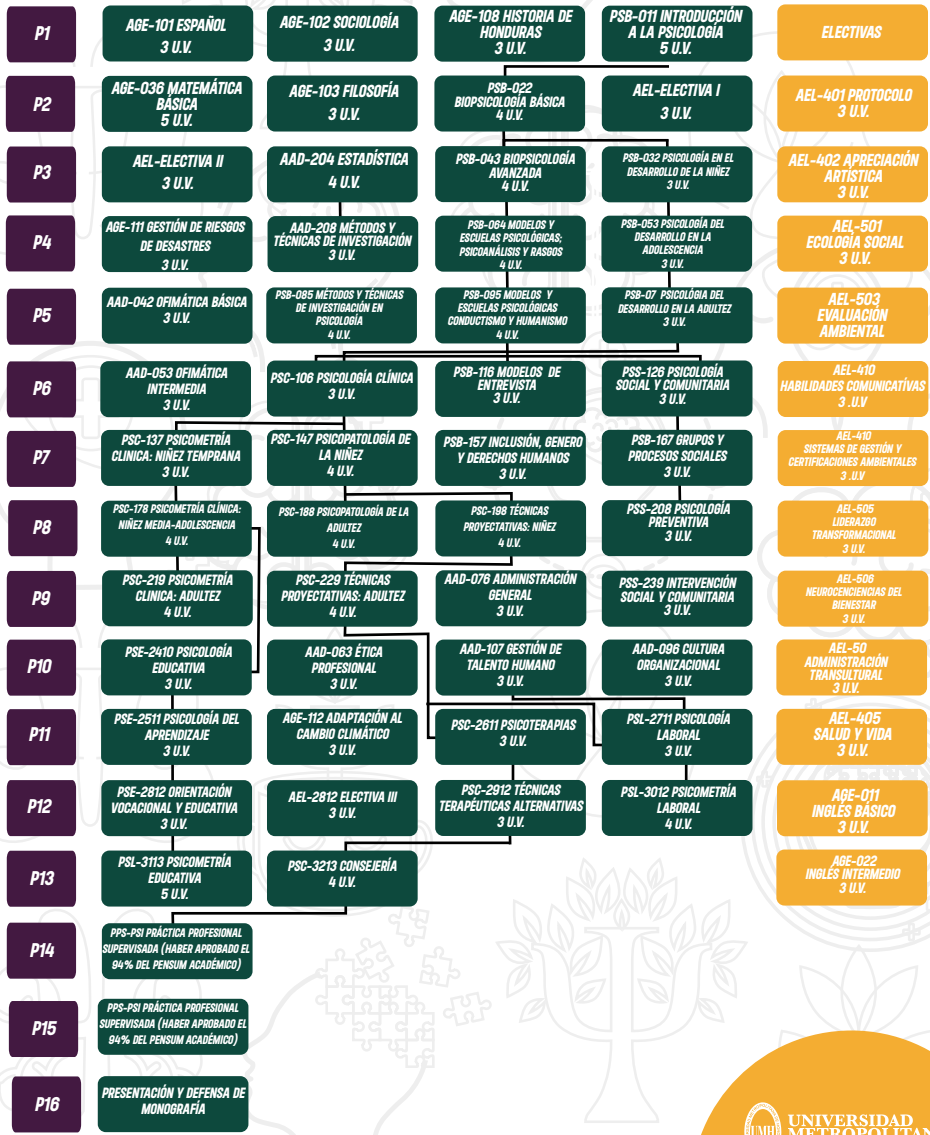

LICENCIATURA EN PSICOLOGÍA

WWW.UNIMETRO.EDU.HN

LICENCIATURA
EN PSICOLOGÍA

PSICOLOGÍA

WWW.UNIMETRO.EDU.HN

EL PROFESIONAL DE LA CARRERA EN PSICOLOGÍA, SERÁ CAPAZ DE OBTENER CONOCIMIENTOS CIENTÍFICOS CON LOS QUE ESTUDIARÁ LA CONDUCTA HUMANA Y LOS PROCESOS MENTALES; ASIMISMO, PODRÁ DESCRUBIR, DESCRIBIR Y DEFINIR LOS CONCEPTOS PARA UNA VISIÓN ESTRATÉGICA Y GLOBAL DE LAS ORGANIZACIONES; CREANDO UNA INTEGRACIÓN EFECTIVA PARA LOS INVOLUCRADOS EN LOS PROESOS DE NEGOCIOS; APLICANDO MÉTODOS DE INVESTIGACIÓN Y ANÁLISIS PSICOLÓGICO, QUE PUEDEN FUMENDAMENTAR LA TOMA DE DECISIONES GERENCIALES.

PSICOLOGÍA

TOTAL DE ASIGNATURAS

51

TOTAL DE UNIDADES VALORATIVAS

170

UNIVERSIDAD
METROPOLITANA DE
HONDURAS

Innovación, Valores, Liderazgo