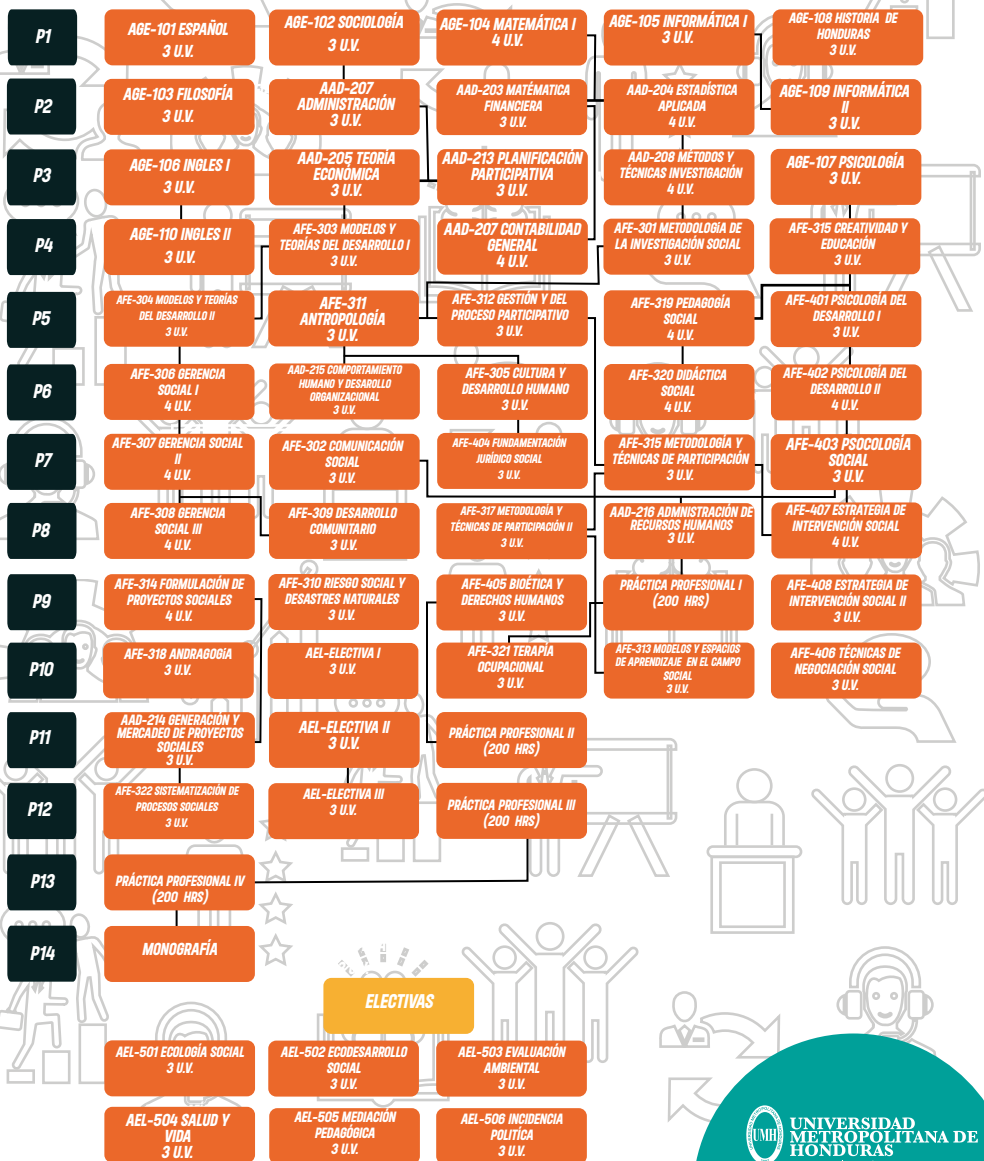

LICENCIATURA EN GERENCIA Y DESARROLLO SOCIAL

GERENCIA Y DESARROLLO SOCIAL

WWW.UNIMETRO.EDU.HN

UNIVERSIDAD METROPOLITANA DE HONDURAS
Innovación. Valores. Liderazgo.

GERENCIA Y DESARROLLO SOCIAL

LICENCIATURA EN GERENCIA Y DESARROLLO SOCIAL

WWW.UNIMETRO.EDU.HN

El Licenciado en Gerencia y Desarrollo Social tendrá la oportunidad de potenciar su capacidad de liderazgo en cualquier sector de la actividad socioeducativa en que se quiera desenvolver especialmente en su propia comunidad. Será un profesional calificado para aportar respuestas de calidad dentro del mundo Sociocultural en constante cambio, así como conjugar conceptos, principios, modelos y teorías de amplia aplicabilidad con el sentido práctico y realista indispensable en el manejo de las poblaciones vulnerables

GERENCIA Y DESARROLLO SOCIAL

TOTAL DE ASIGNATURAS

56

TOTAL DE UNIDADES VALORATIVAS

208

UNIVERSIDAD
METROPOLITANA DE
HONDURAS
Innovación, Valores, Liderazgo